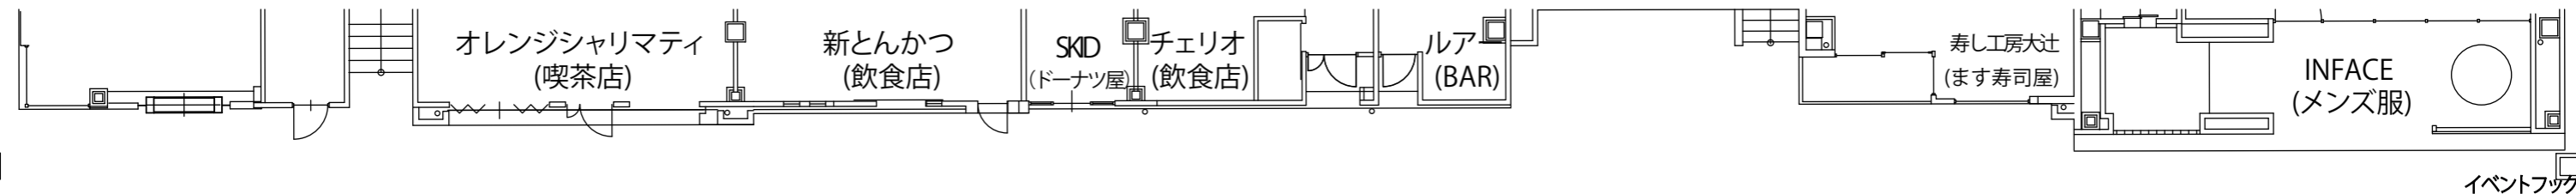

グランドプラザ基本配置図

グランドパーキング

- 電源BOX仕様 (12箇所共通)
: 单相100V 15A×6個 (2口), 单相200V 20A×1個, 三相200V 20A×1個
- イベント電源 (点検口内1箇所)
: 单相3線式 30KVA ※要有資格者
- 汚水枡 (3箇所) : 管口径200mm
- 水栓柱 (2箇所) : 床面より450mm
- 散水栓 (2箇所)

モバイルグリーン

テーブルセット