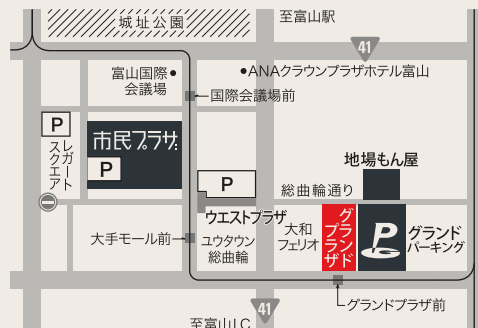

《プロフィギュアスケーター/元オリンピック日本代表》

鈴木 明子さん 特別イベント

2024年 12月22日【日】

楽しくすべろう！
スペシャルスケート体験教室

定員
25名

【時間】10:30～11:30(受付 10:00～10:20)

【場所】Grand Plaza

【料金】3,000円(小学生対象)

プロフィギュアスケーター鈴木明子さんのトークショー
「ひとつひとつ、すこしずつ。～夢叶うまで～」

定員
60名

【時間】14:15～15:45(受付 13:30～14:10)

【場所】ほとり座ライブホール

【料金】大人 3,000円・小学生以下 1,000円

司会: 安村泉さん

イベントの参加は前売り券をご購入ください

12月14日(土)10:00～ Grand Plaza事務所で販売開始

エコリンク 営業スケジュール

日	月	火	水	木	金	土
						12/14
						10:00～19:00
15	16	17	18	19	20	21
10:00～19:00	13:00～19:00	13:00～19:00	13:00～19:00	13:00～19:00 学生無料デー	13:00～19:00	10:00～19:00
22	23	24	25	26	27	28
12:00～19:00 鈴木明子さんイベント	13:00～19:00	13:00～19:00	10:00～19:00	10:00～19:00 学生無料デー	10:00～19:00	10:00～19:00
29	30	31	1/1	2	3	4
10:00～19:00	10:00～19:00	10:00～18:00	10:00～18:00	10:00～19:00 学生無料デー	10:00～19:00	10:00～19:00
5	6	7	8	9	10	11
10:00～19:00	10:00～19:00	10:00～19:00	13:00～19:00	13:00～19:00 学生無料デー	13:00～19:00	10:00～19:00
12	13			毎週木曜は 学生無料デー		
10:00～19:00	10:00～19:00			毎週木曜 中高生は 料金無料! 【毎週木曜日 17～19時】		

ルールを守って
楽しく滑りましょう

- ●滑走の際は危険防止のため、手袋・長袖・長ズボンをご着用ください。
- ●手荷物・貴重品等は、ご自身での管理をお願いいたします。
- ●紛失・盗難につきましては、一切の責任を負いません。
- ●負傷時には応急処置はいたしますが、その後の責任は負いません。
- ●主催者が他のお客様へのご迷惑や運営に支障をきたす行為と判断した場合、入場をお断りさせていただく場合がございます。

生活価値創造
富山 市民プラザ
Toyama
Shimin
Plaza

〒930-0083 富山市総曲輪三丁目6番15-23
(Grand Plaza事務所)

TEL

076-407-4400

HP

<https://www.siminplaza.co.jp/>

詳細な
情報はこちら

お問い合わせ