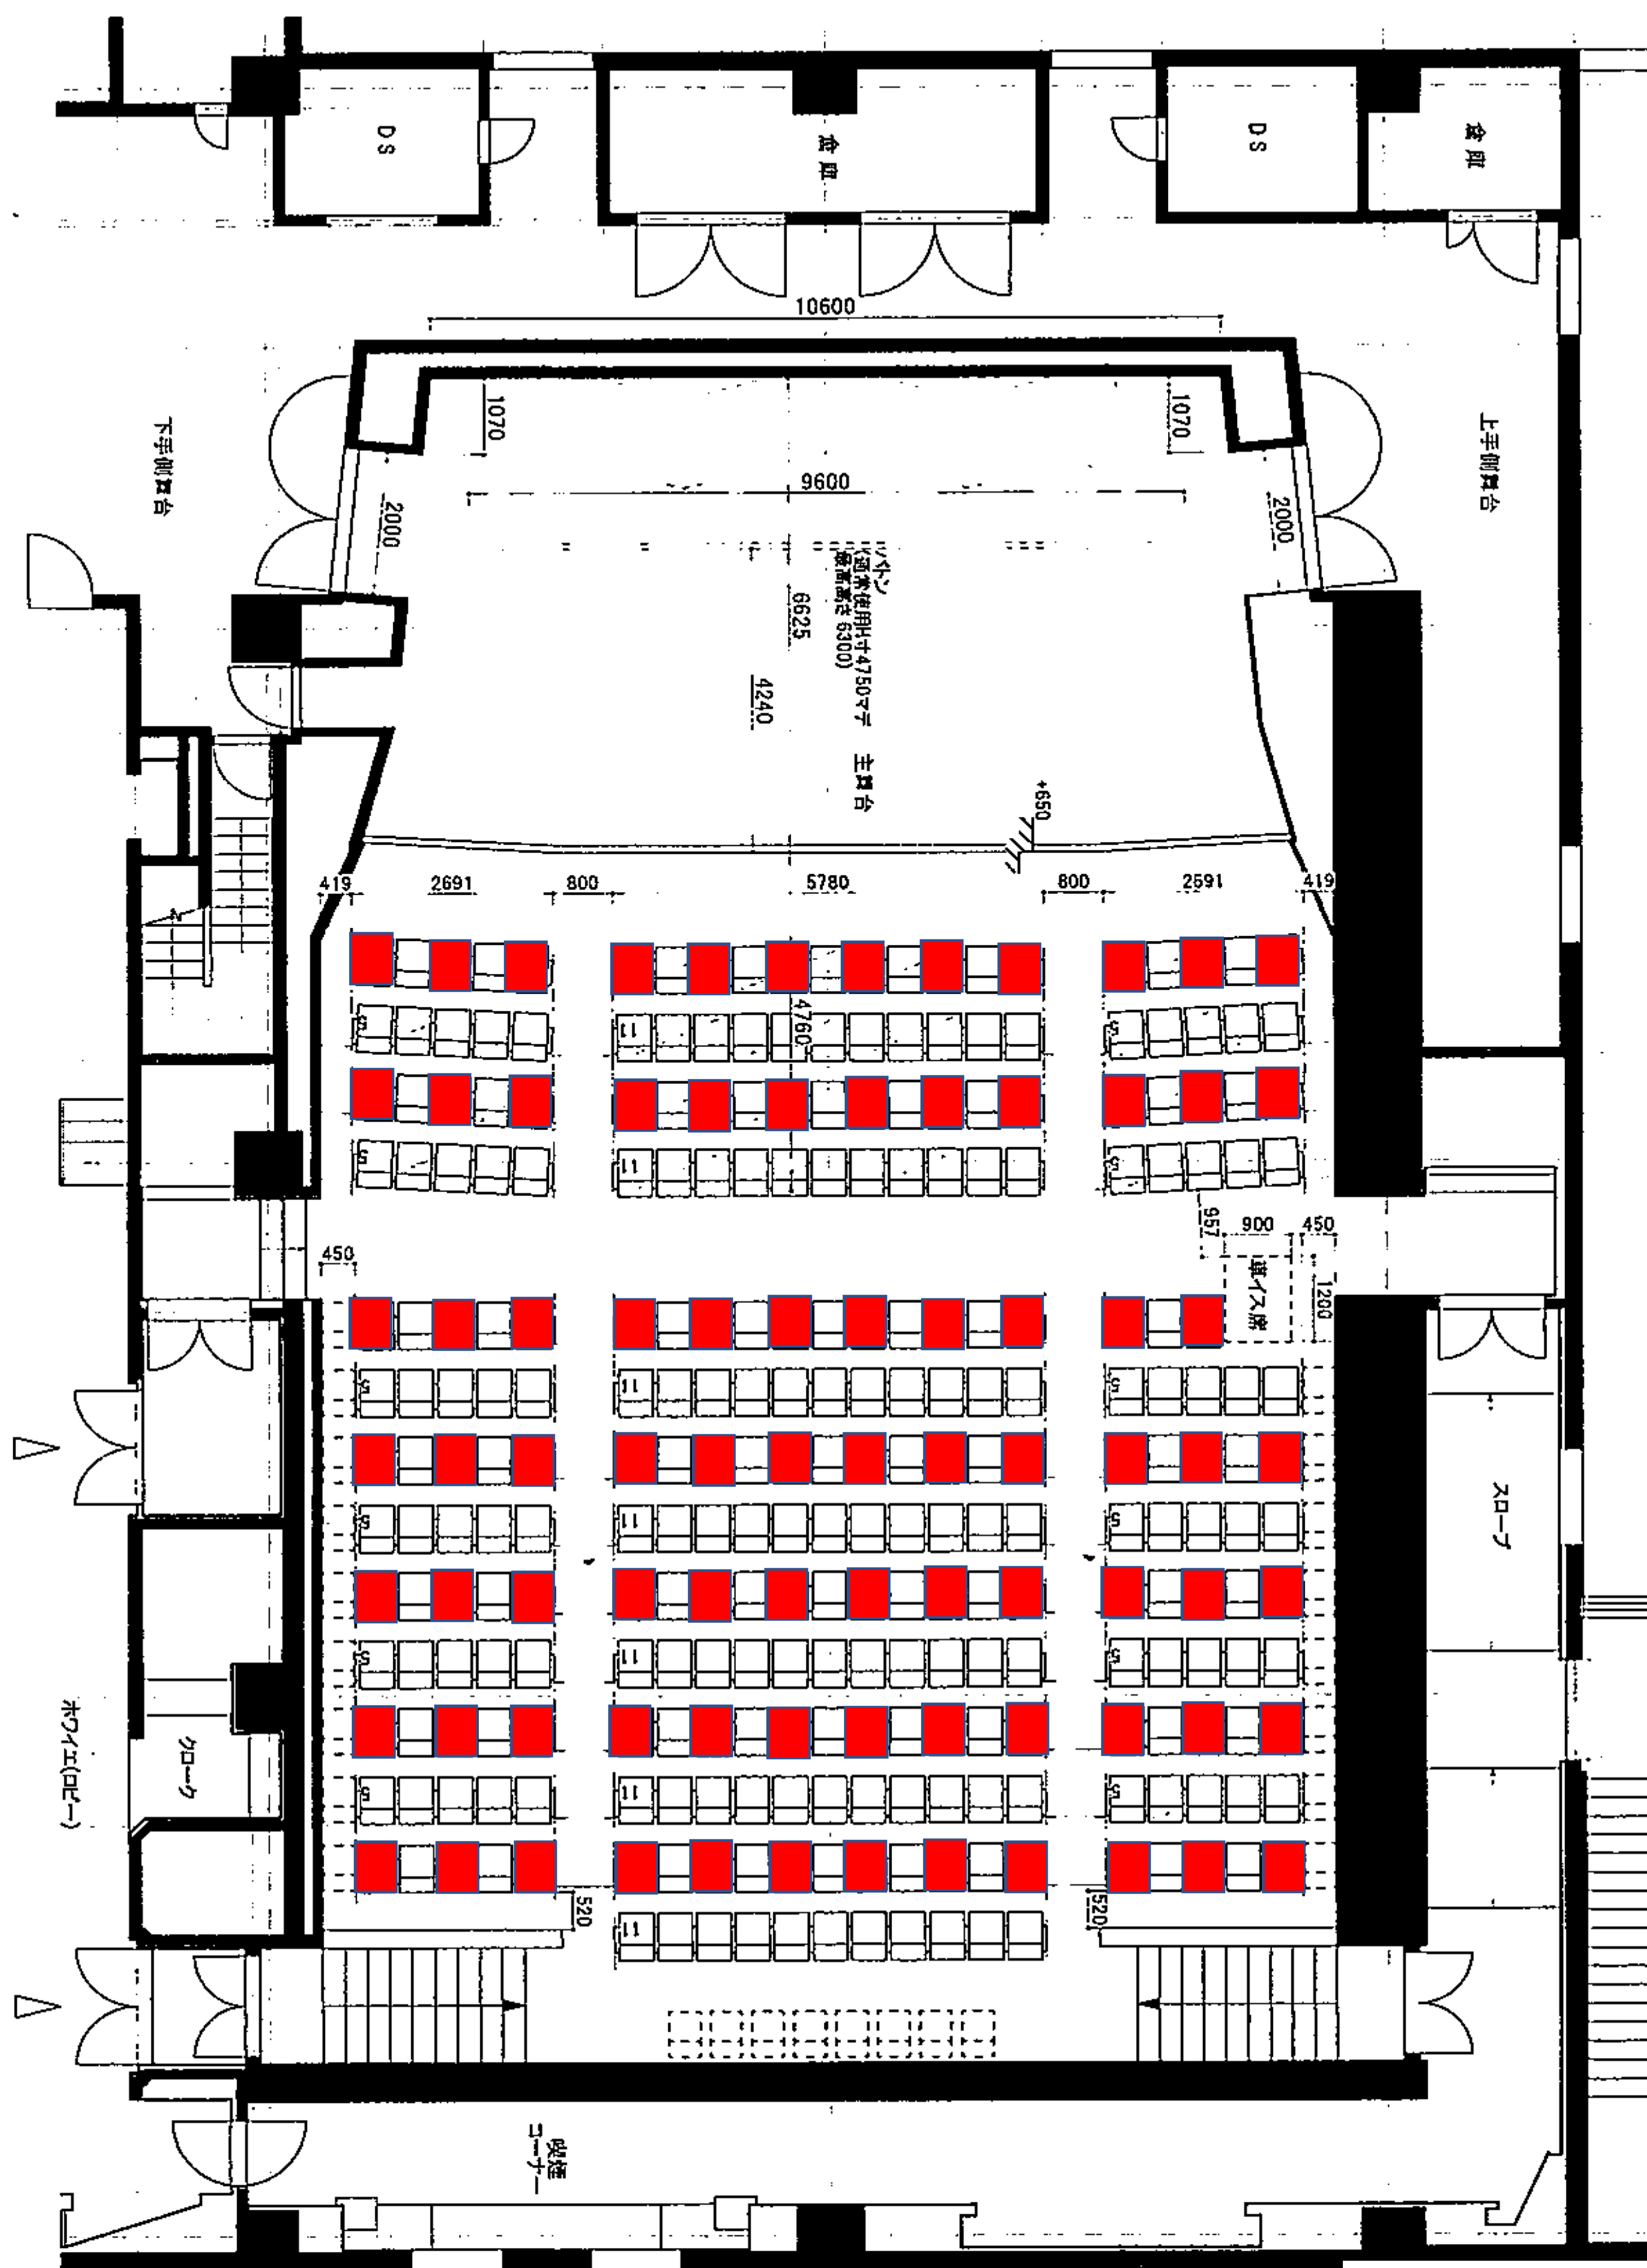

アンサンブルホール (83席)

■ ...着席可能な座席

-  固定席 195席
 -  可動席 87席
 -  移動席 25席
 -  椅子 1席
 -  総席数 308席
- A3×A2 S:1/100