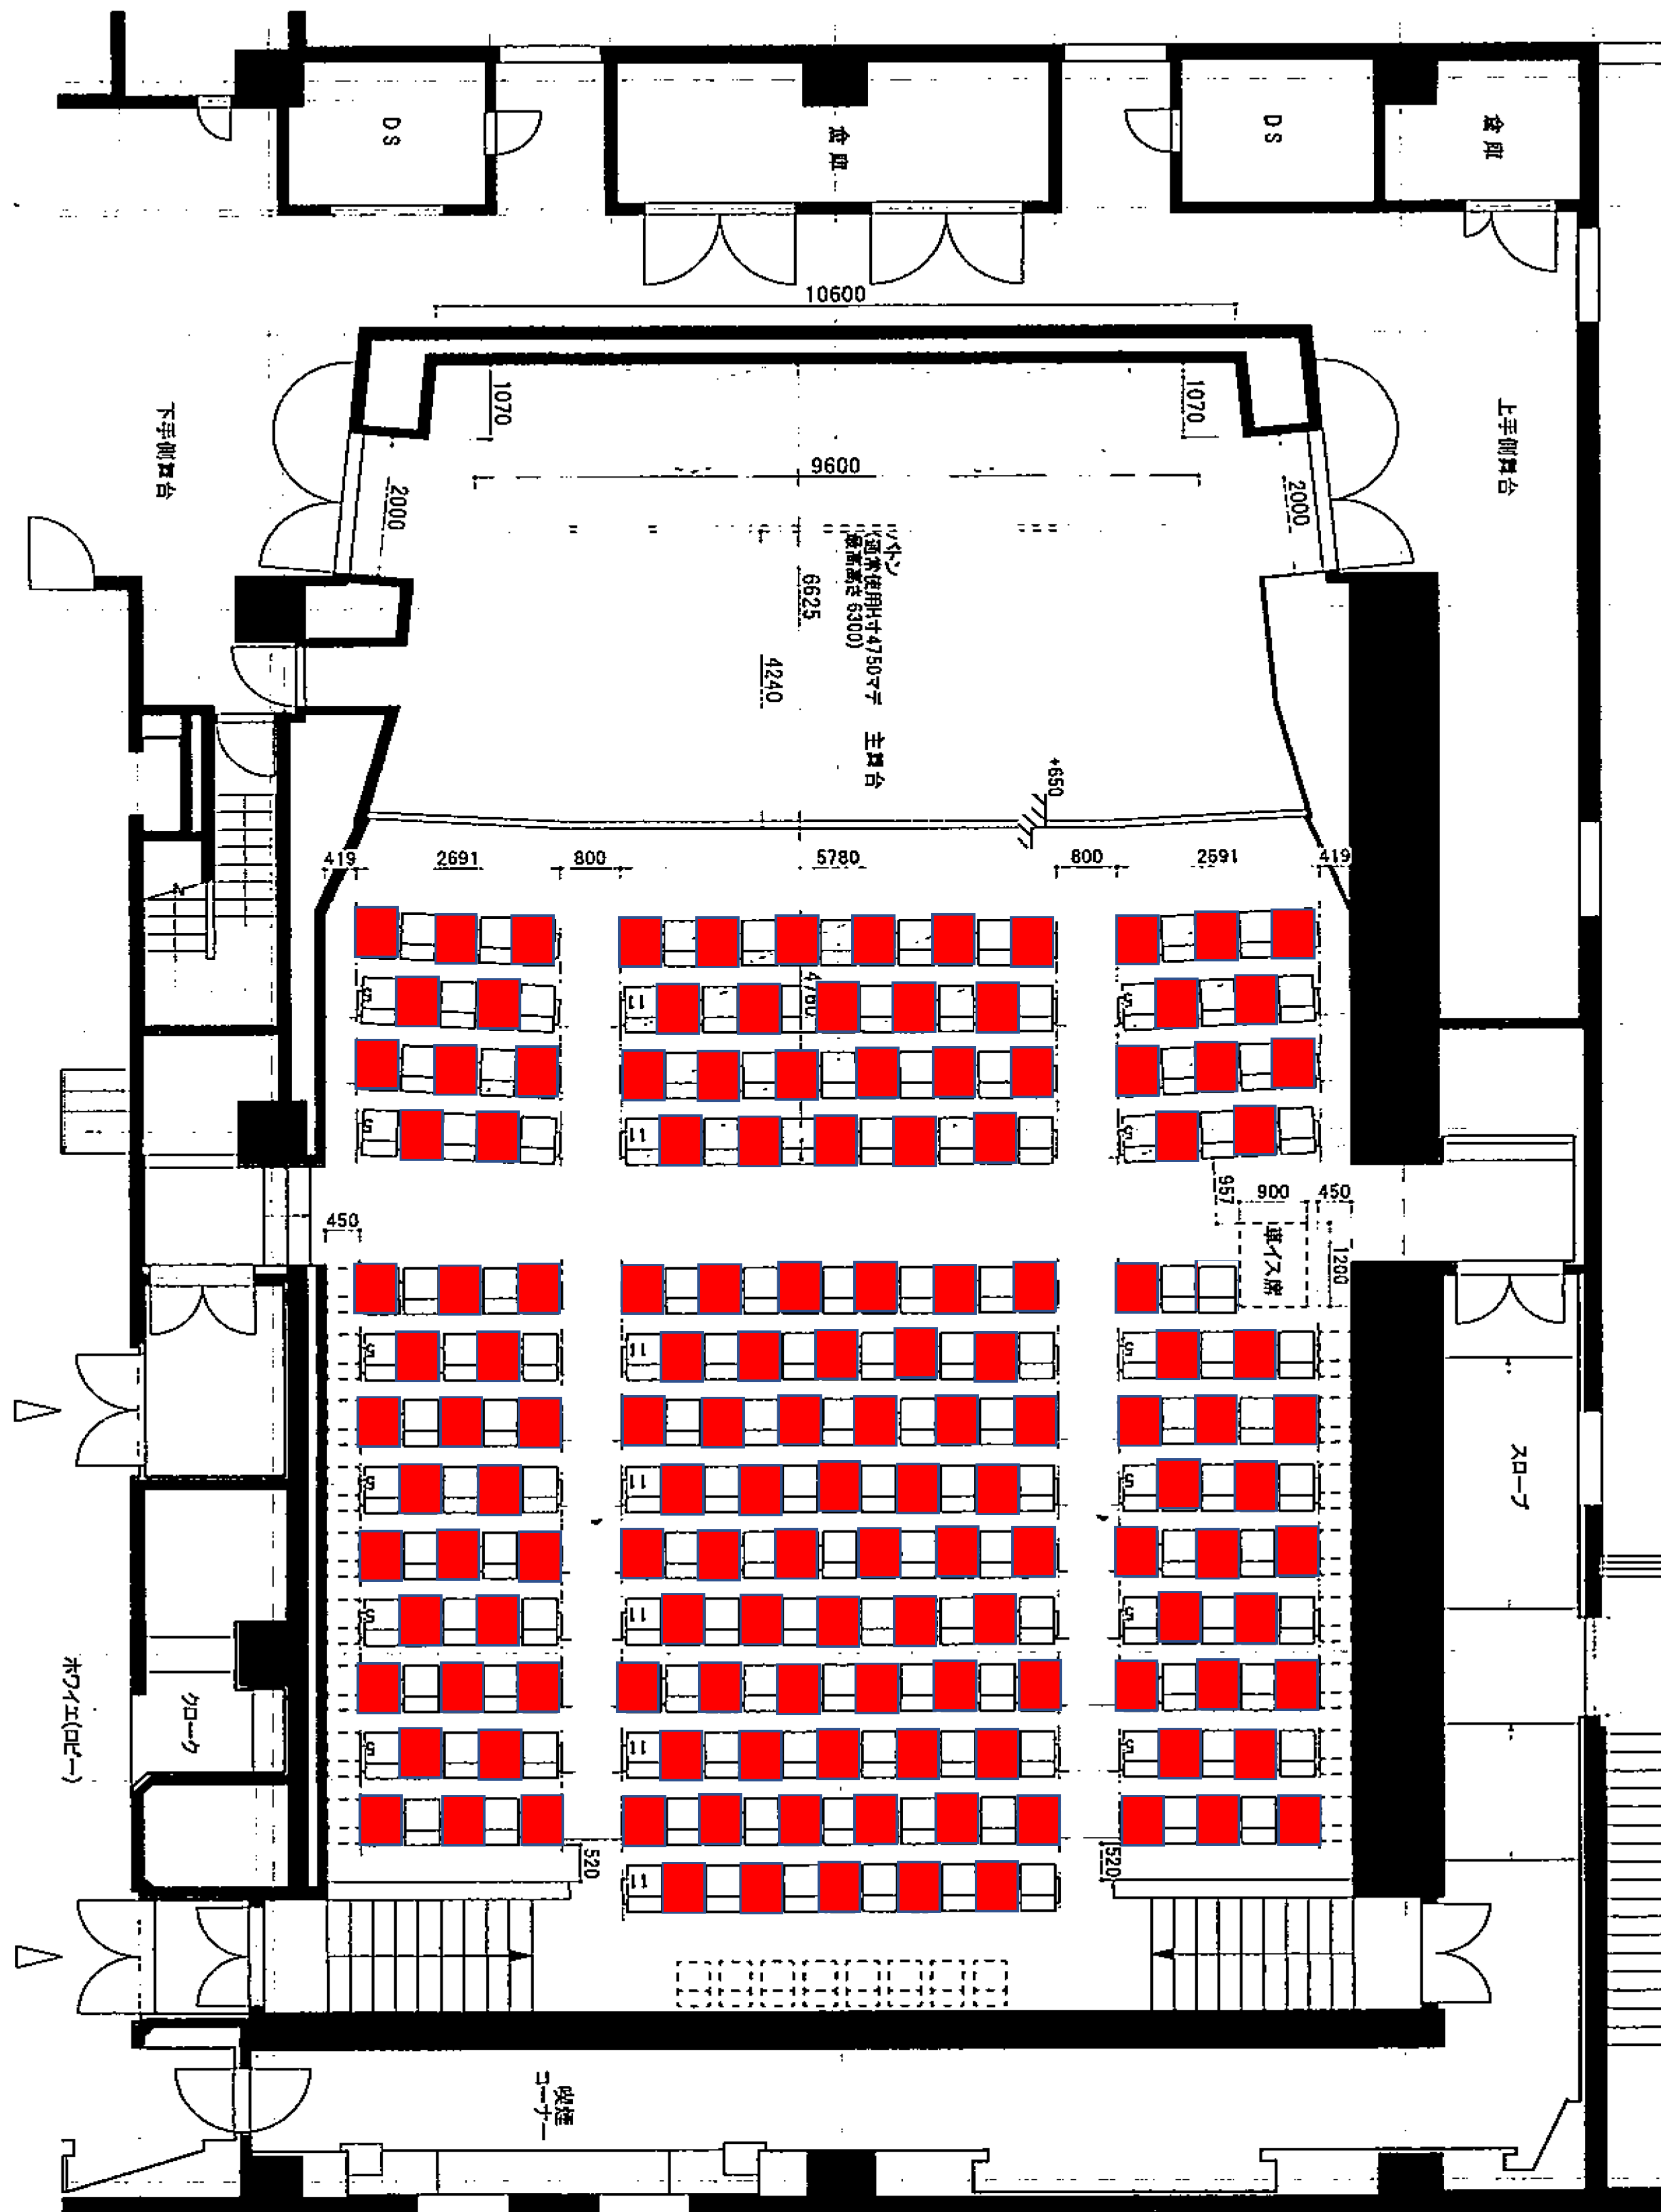

# アンサンブルホール (141席)

■ ...着席可能な座席

- 固定席 195席
  - 可動席 37席
  - 移動席 25席
  - 車椅子 1席
  - 総席数 308席
- A3/A2 S:1/100