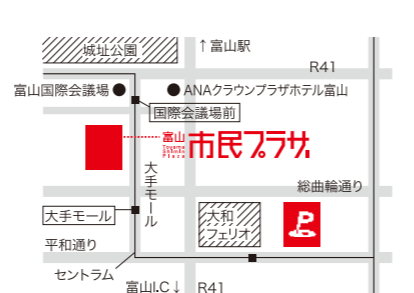

生活価値創造
富山市民プラザ
Toyama Simin Plaza
〒930-0084 富山市大手町6-14
TEL 076-493-1313 FAX 076-493-1317
URL: <http://www.siminplaza.co.jp>

館内テナントインフォメーション

ホームメイドクッキング 富山教室 2F

春の入会キャンペーン
3/5(木)~5/17(日)
体験ミニレッスン 90分500円(税込)
メニュー:春色メロンパン、ベリーロール
ケーキなど
手作りを体験しながら各コースの魅力や
講習システムをご説明します。
<http://www.homemade.co.jp/>
☎10:00~12:00/13:30~15:30
📅不定休 TEL 076-424-7880

MAX 21 2F

冬眠から目覚めたボディはお元気ですか?
春を待つ、貴方を輝かせるために
MAX21がお手伝いいたします。
只今、プライダルキャンペーン中!

☎9:30~18:30(最終受付)
📅日曜
TEL 080-3368-6342(完全予約制)

カフェ
café de PaPa (カフェドパパ) 2F

お食事から、カフェタイムまで、幅広い
メニューがラインナップ。のんびりと寛
ぎの時間を。
ランチセット 850円~
ケーキセット 720円~

☎10:00~18:00
📅金曜
TEL 076-423-4885

グンゼスポーツクラブ富山 1F

ゆる〜くスポーツ始めませんか。お得に
始めるチャンス!"ゆるすほ"好評受付中!
一人ひとりに丁寧にカウンセリングを行
うから、初めての方も安心。まずは一度足
を運んでみよう。見学・体験随時受付中。

☎[平日]9:00~23:30 [土曜]9:00~22:00
[日曜]9:00~18:00 [祝日]9:00~20:00
📅毎月15日 TEL 076-424-8801

生活雑貨・ファッション
グローブココ 1F

ファッションや食器など、お店の中には
暮らしを豊かに彩る商品が充実の品揃
え。お気に入りの一点を探して下さい。

☎10:30~19:00
📅水曜
TEL 076-493-6462

館内テナントインフォメーション

スポーツショップ
ランナー 1F

富山県内ではカナダのアウトドアブランド
「ARC'TERYX」の唯一の正規代理店。
アウターやDバックなど、さまざまな
アイテムを扱っています。

☎10:00~19:00
📅無休
TEL 076-491-2008

biskids/CAKES (ビスキッズ ケイクス) 1F

ベビーからキッズ、マタニティー、
レディースまで、幅広く取り揃えた
ファッションアイテムは、X-girlをはじめ
とする人気ブランドが充実しています。

☎10:00~19:00
📅水曜
biskids TEL 076-492-6570
CAKES TEL 076-411-7468

陶芸工房
コネル 1F

アートマーケット期間中はギャラリー
と工房内に「うつわのマーケット」を
オープン。コネル会員の作品を展示・販売。

☎[火~木・土曜]10:30~15:00
17:30~20:30
[月・金・日曜] 10:30~15:00
📅祝日・月末
TEL 076-464-5552

花・雑貨
パケ・ドゥ 1F

いろいろな趣向に対応した、グリーンや花
が揃っています。自宅に飾ったり育てたり
するのはもちろん、春の贈りもの選
びにも最適なお店です。

☎10:00~18:30
📅無休
TEL 076-425-7707

チリングスタイル 1F

器や鍋など、陶芸作家たこあつこさんの
作品を豊富に扱っています。キュートで
温もりのある作品が、食卓をハッピーに
彩ってくれます。

☎10:00~19:00
📅火曜
TEL 076-493-4280