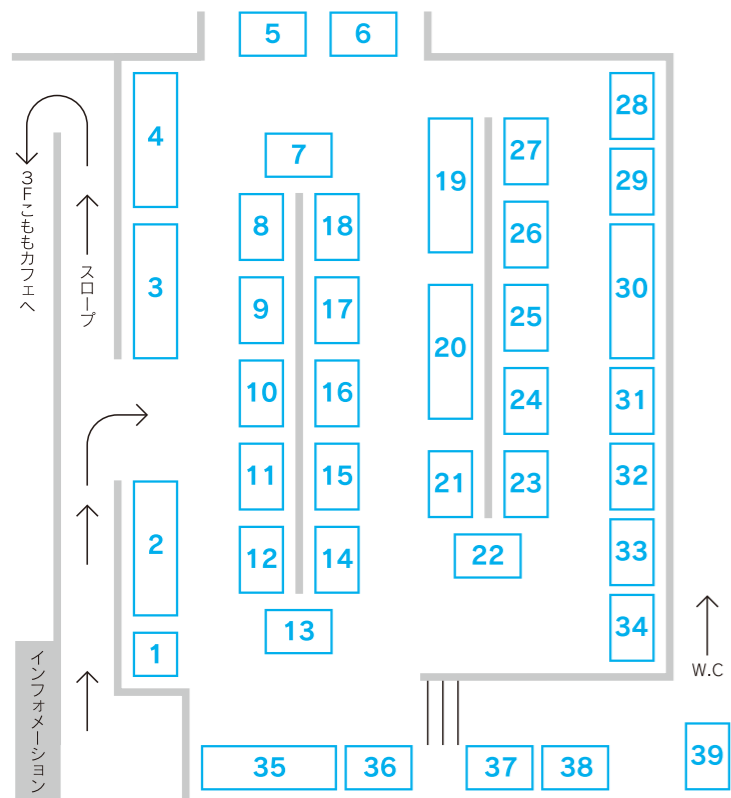

2F Atrium

2F Atrium