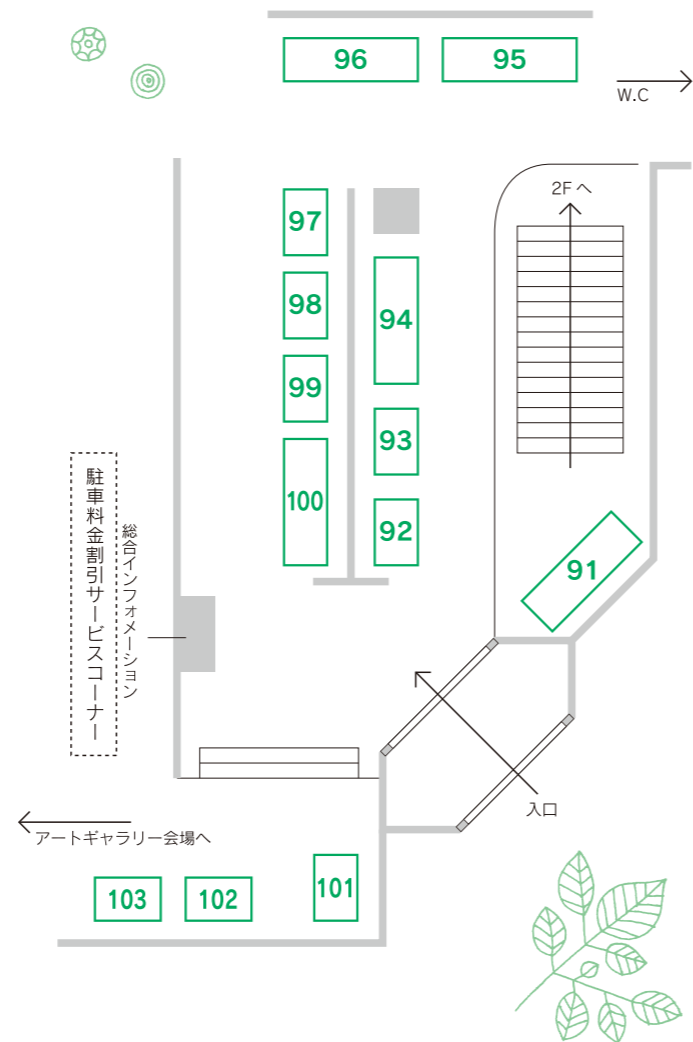

服飾雑貨・リメイク
atelier MONi (アトリエモニ) 1F

洋服のオーダーやリメイク、一般的なお直しなど、さまざまな相談に対応。ブライドールの洋服のリクエストも受け付けています。

☎10:30~18:30
📍水曜
TEL 076-491-0345

お菓子教室
ももほのか 1F

子供の夢をかなえる教室!!
食を通して、手先の訓練、調理の技法を学べます。
一般クラスは「作ってみたい!」と思う人気スイーツをレッスン。

開催日
[キッズクラス]土曜、日曜 ①10:00~12:00 ②13:00~15:00 ③15:00~17:00
[一般クラス]木曜、金曜 ①10:00~12:00 ②13:00~15:00 ③18:00~20:00
TEL 清水祥子 076-493-0488

カフェテリア
フェリーチェ 1F

春の歓送迎会、ブライダルなど各種パーティーのご予約受付中! 日替わりランチ、デザート各種取り揃えています。
ジェラート好評販売中!
(カップ300円、コーン350円)

☎月・火・木・金 11:30~20:00
土・日・祝 11:00~20:00
📍水曜 TEL 076-422-6667

練習スタジオ
スタジオファイン B1F

最新設備を完備した2ルームの音楽専用スタジオは、お一人でもグループでのバンド練習にも最適です。只今、スタジオ会員募集中です。お気軽にどうぞ!

☎10:30~23:30
📍不定休
TEL 076-461-7772

音楽教室
ファインミュージックスクール B1F

[春からはじめる音楽レッスン]楽しいグループレッスンや自分のペースで学べる個人レッスン。豊富なコースからお好きなジャンルでレッスンが受講できます。新しい「あなた」をみつけてみませんか。

☎[平日] 10:00~21:00
[土曜] 9:30~19:00
📍日曜・祝日 TEL 076-461-7771

1F Entrance

1F Entrance

駐車場のご案内

アートマーケットグッズお買上合計額に応じて駐車料金を割引サービスいたします。
1Fエントランス駐車料金割引サービスコーナーまでレシートをお持ち下さい。
※館内テナントでお買物の際は、各テナントにお問合せください。

市民プラザ地下駐車場	グランドパーキング
●1,000円以上 60分無料	●2,000円以上 80分無料
●3,000円以上 90分無料	●5,000円以上 120分無料
●5,000円以上 120分無料	

料金割引します!